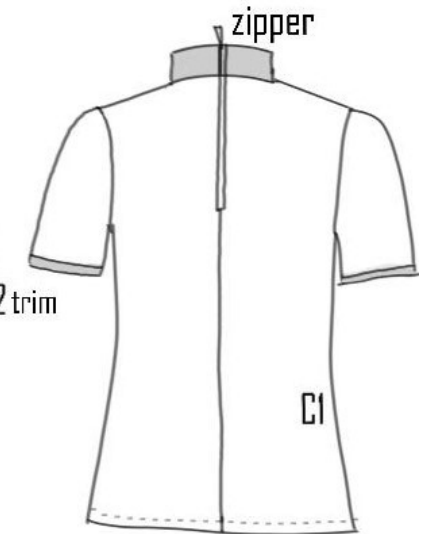

MEN'S BASIC SHORT SLEEVE

TOP LEFT: 24101

TOP RIGHT: 24103

BOTTOM LEFT: 24108

BOTTOM RIGHT: 24314

A

B

C

F. 21106

SLEEVELESS MALE STYLES

TOP LEFT: 24304

TOP RIGHT: 24102

BOTTOM LEFT: 24305

BOTTOM RIGHT: 24104

LONG SLEEVE MALE STYLES

TOP LEFT: 24105

TOP RIGHT: 24106

BOTTOM LEFT: 24911

BOTTOM RIGHT: 24912

COLOR BLOCK SHORT SLEEVE

A

B

C

D