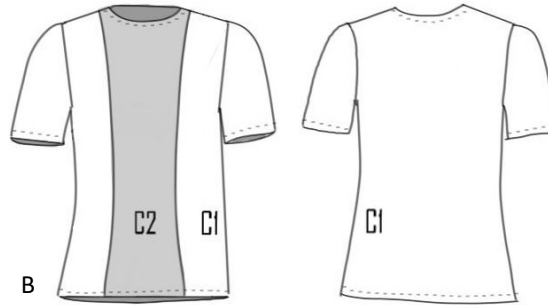

F. 21106

SLEEVELESS MALE STYLES

TOP LEFT: 24304

TOP RIGHT: 24102

BOTTOM LEFT: 24305

BOTTOM RIGHT: 24104

LONG SLEEVE MALE STYLES

TOP LEFT: 24105

TOP RIGHT: 24106

BOTTOM LEFT: 24911

BOTTOM RIGHT: 24912

COLOR BLOCK SHORT SLEEVE

A

B

C

D