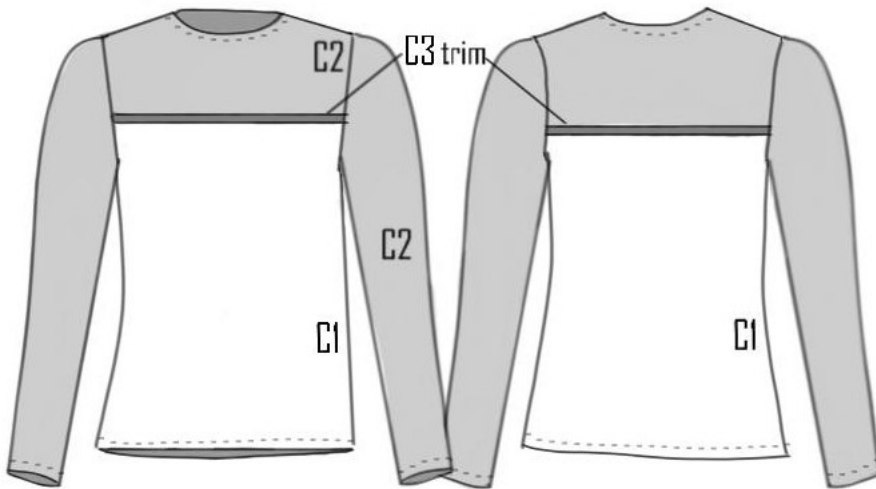

F. 21106

SLEEVELESS MALE STYLES

TOP LEFT: 24304

TOP RIGHT: 24102

BOTTOM LEFT: 24305

BOTTOM RIGHT: 24104

LONG SLEEVE MALE STYLES

TOP LEFT: 24105

TOP RIGHT: 24106

BOTTOM LEFT: 24911

BOTTOM RIGHT: 24912

COLOR BLOCK SHORT SLEEVE

A

B

C

D