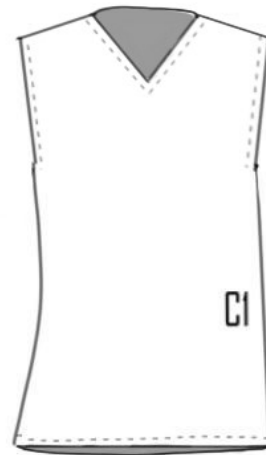

MEN'S BASIC SHORT SLEEVE

TOP LEFT: 24101

TOP RIGHT: 24103

BOTTOM LEFT: 24108

BOTTOM RIGHT: 24314

A

B

C

F. 21106

SLEEVELESS MALE STYLES

TOP LEFT: 24304

TOP RIGHT: 24102

BOTTOM LEFT: 24305

BOTTOM RIGHT: 24104

LONG SLEEVE MALE STYLES

TOP LEFT: 24105

TOP RIGHT: 24106

BOTTOM LEFT: 24911

BOTTOM RIGHT: 24912

COLOR BLOCK SHORT SLEEVE

A

B

C

D