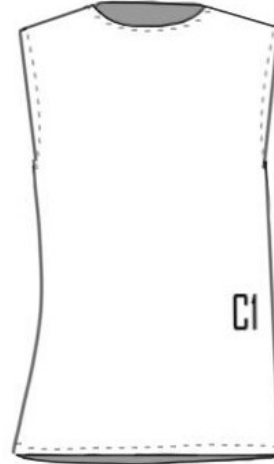

MEN'S BASIC SHORT SLEEVE

TOP LEFT: 24101

TOP RIGHT: 24103

BOTTOM LEFT: 24108

BOTTOM RIGHT: 24314

A

B

C

F. 21106

SLEEVELESS MALE STYLES

TOP LEFT: 24304

TOP RIGHT: 24102

BOTTOM LEFT: 24305

BOTTOM RIGHT: 24104

LONG SLEEVE MALE STYLES

TOP LEFT: 24105

TOP RIGHT: 24106

BOTTOM LEFT: 24911

BOTTOM RIGHT: 24912

COLOR BLOCK SHORT SLEEVE

A

B

C

D