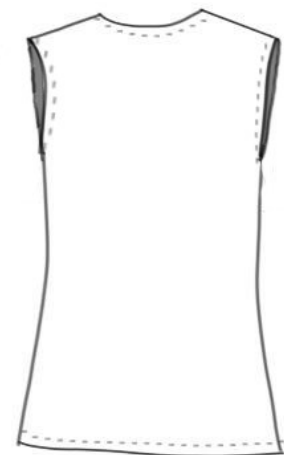

MEN'S BASIC SHORT SLEEVE

TOP LEFT: 24101

TOP RIGHT: 24103

BOTTOM LEFT: 24108

BOTTOM RIGHT: 24314

A

B

C

F. 21106

SLEEVELESS MALE STYLES

TOP LEFT: 24304

TOP RIGHT: 24102

BOTTOM LEFT: 24305

BOTTOM RIGHT: 24104

LONG SLEEVE MALE STYLES

TOP LEFT: 24105

TOP RIGHT: 24106

BOTTOM LEFT: 24911

BOTTOM RIGHT: 24912

COLOR BLOCK SHORT SLEEVE

A

B

C

D