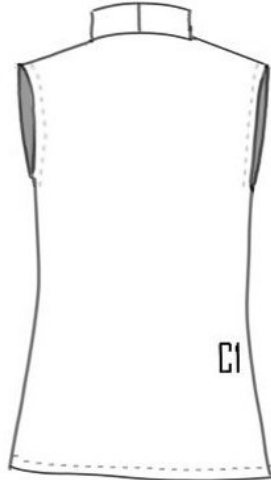

MEN'S BASIC SHORT SLEEVE

TOP LEFT: 24101

TOP RIGHT: 24103

BOTTOM LEFT: 24108

BOTTOM RIGHT: 24314

A

B

C

F. 21106

SLEEVELESS MALE STYLES

TOP LEFT: 24304

TOP RIGHT: 24102

BOTTOM LEFT: 24305

BOTTOM RIGHT: 24104

LONG SLEEVE MALE STYLES

TOP LEFT: 24105

TOP RIGHT: 24106

BOTTOM LEFT: 24911

BOTTOM RIGHT: 24912

COLOR BLOCK SHORT SLEEVE

A

B

C

D