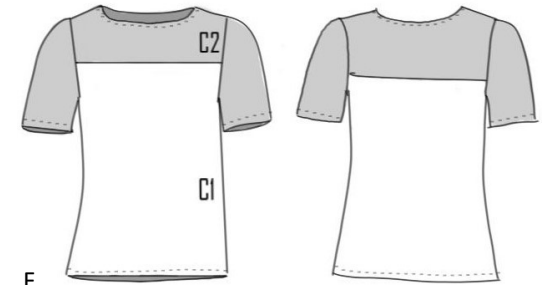

COLOR BLOCK SHORT SLEEVE

A

B

C

D

E

F

G

H

- A. 24306
- B. 24307
- C. 24308
- D. 24309
- E. 24310

- F. 24311
- G. 24312
- H. 24313