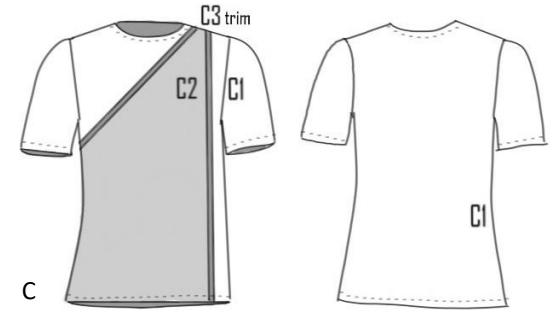

F. 21106

SLEEVELESS MALE STYLES

TOP LEFT: 24304

TOP RIGHT: 24102

BOTTOM LEFT: 24305

BOTTOM RIGHT: 24104

LONG SLEEVE MALE STYLES

TOP LEFT: 24105

TOP RIGHT: 24106

BOTTOM LEFT: 24911

BOTTOM RIGHT: 24912

COLOR BLOCK SHORT SLEEVE

A

B

C

D