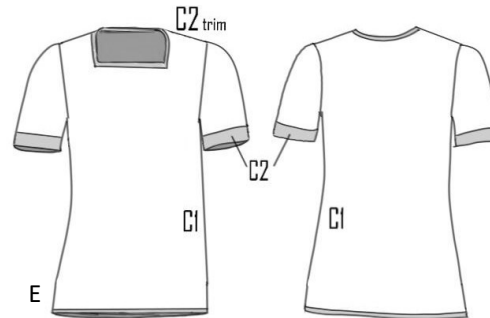

F. 21106

SLEEVELESS MALE STYLES

TOP LEFT: 24304

TOP RIGHT: 24102

BOTTOM LEFT: 24305

BOTTOM RIGHT: 24104

LONG SLEEVE MALE STYLES

TOP LEFT: 24105

TOP RIGHT: 24106

BOTTOM LEFT: 24911

BOTTOM RIGHT: 24912

COLOR BLOCK SHORT SLEEVE

A

B

C

D