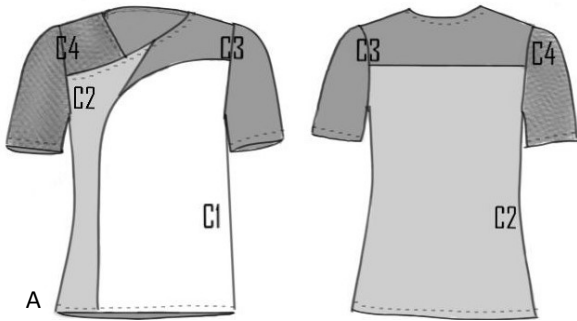

F. 21106

SLEEVELESS MALE STYLES

TOP LEFT: 24304

TOP RIGHT: 24102

BOTTOM LEFT: 24305

BOTTOM RIGHT: 24104

LONG SLEEVE MALE STYLES

TOP LEFT: 24105

TOP RIGHT: 24106

BOTTOM LEFT: 24911

BOTTOM RIGHT: 24912

COLOR BLOCK SHORT SLEEVE

A

B

C

D