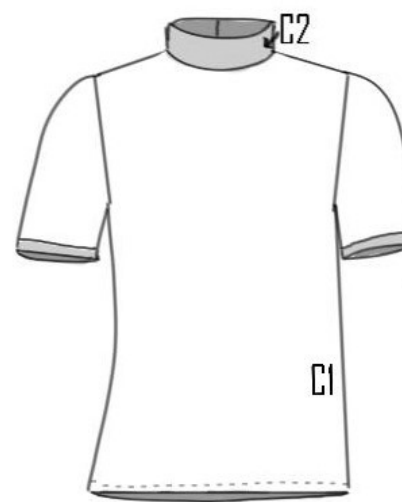

MEN'S BASIC SHORT SLEEVE

TOP LEFT: 24101

TOP RIGHT: 24103

BOTTOM LEFT: 24108

BOTTOM RIGHT: 24314

A

B

C

F. 21106

SLEEVELESS MALE STYLES

TOP LEFT: 24304

TOP RIGHT: 24102

BOTTOM LEFT: 24305

BOTTOM RIGHT: 24104

LONG SLEEVE MALE STYLES

TOP LEFT: 24105

TOP RIGHT: 24106

BOTTOM LEFT: 24911

BOTTOM RIGHT: 24912

COLOR BLOCK SHORT SLEEVE

A

B

C

D