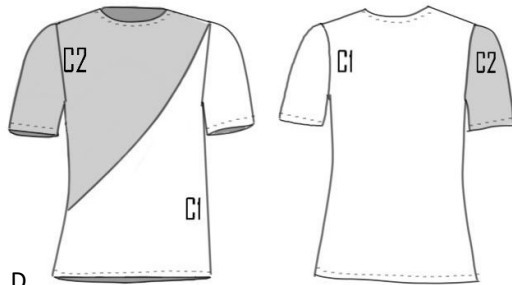

F. 21106

SLEEVELESS MALE STYLES

TOP LEFT: 24304

TOP RIGHT: 24102

BOTTOM LEFT: 24305

BOTTOM RIGHT: 24104

LONG SLEEVE MALE STYLES

TOP LEFT: 24105

TOP RIGHT: 24106

BOTTOM LEFT: 24911

BOTTOM RIGHT: 24912

COLOR BLOCK SHORT SLEEVE

A

B

C

D

E

F

G

H

- A. 24306
- B. 24307
- C. 24308
- D. 24309
- E. 24310

- F. 24311
- G. 24312
- H. 24313