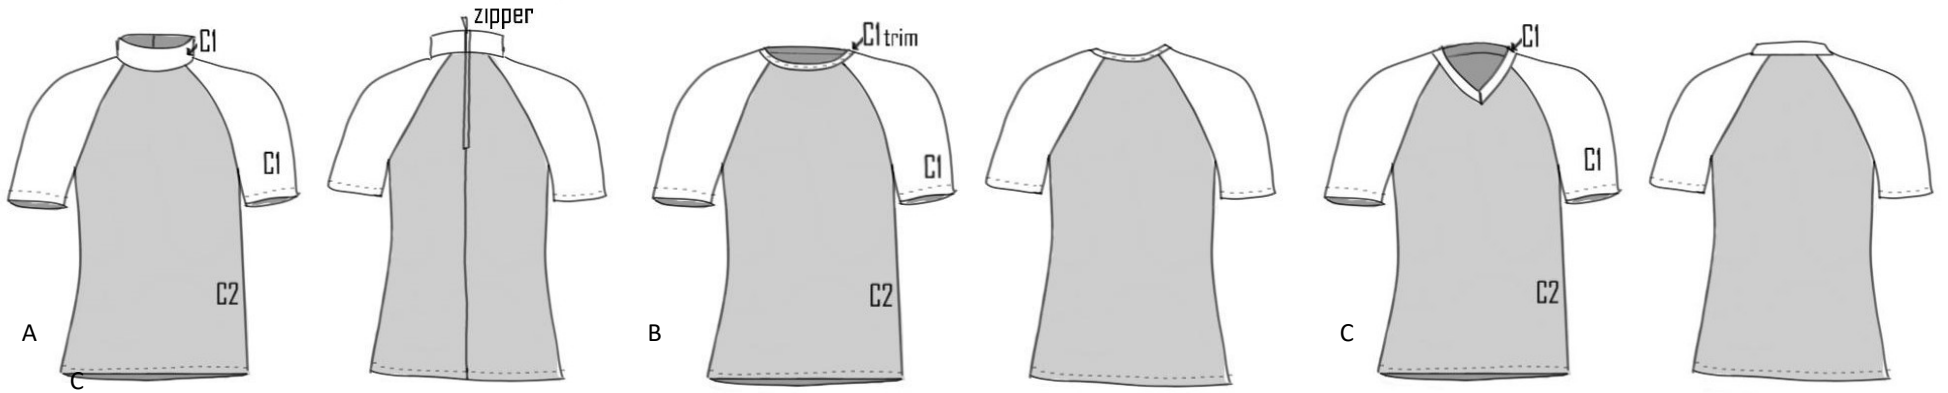

MEN'S BASIC SHORT SLEEVE

TOP LEFT: 24101

TOP RIGHT: 24103

BOTTOM LEFT: 24108

BOTTOM RIGHT: 24314

A

B

C

F. 21106

SLEEVELESS MALE STYLES

TOP LEFT: 24304

TOP RIGHT: 24102

BOTTOM LEFT: 24305

BOTTOM RIGHT: 24104

LONG SLEEVE MALE STYLES

TOP LEFT: 24105

TOP RIGHT: 24106

BOTTOM LEFT: 24911

BOTTOM RIGHT: 24912

COLOR BLOCK SHORT SLEEVE

A

B

C

D