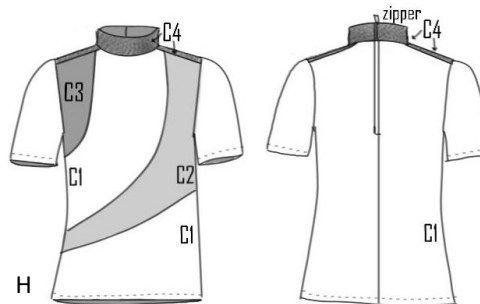

H

- A. 24306
- B. 24307
- C. 24308
- D. 24309
- E. 24310

- F. 24311
- G. 24312
- H. 24313