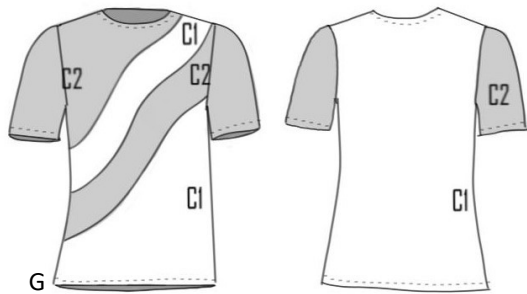

F. 21106

SLEEVELESS MALE STYLES

TOP LEFT: 24304

TOP RIGHT: 24102

BOTTOM LEFT: 24305

BOTTOM RIGHT: 24104

LONG SLEEVE MALE STYLES

TOP LEFT: 24105

TOP RIGHT: 24106

BOTTOM LEFT: 24911

BOTTOM RIGHT: 24912

COLOR BLOCK SHORT SLEEVE

A

B

C

D

E

F

G

H

- A. 24306
- B. 24307
- C. 24308
- D. 24309
- E. 24310

- F. 24311
- G. 24312
- H. 24313