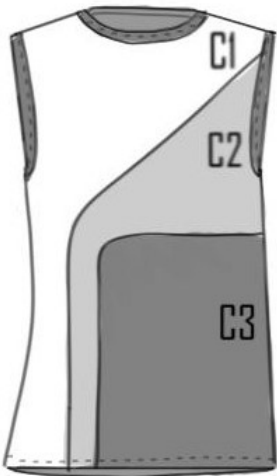

MEN'S BASIC SHORT SLEEVE

TOP LEFT: 24101

TOP RIGHT: 24103

BOTTOM LEFT: 24108

BOTTOM RIGHT: 24314

A

B

C

D

E

F

A. 24315

D. 24318

B. 24316

E. 24319

C. 24317

F. 21106

SLEEVELESS MALE STYLES

TOP LEFT: 24304

TOP RIGHT: 24102

BOTTOM LEFT: 24305

BOTTOM RIGHT: 24104

LONG SLEEVE MALE STYLES

TOP LEFT: 24105

TOP RIGHT: 24106

BOTTOM LEFT: 24911

BOTTOM RIGHT: 24912

COLOR BLOCK SHORT SLEEVE

A

B

C

D