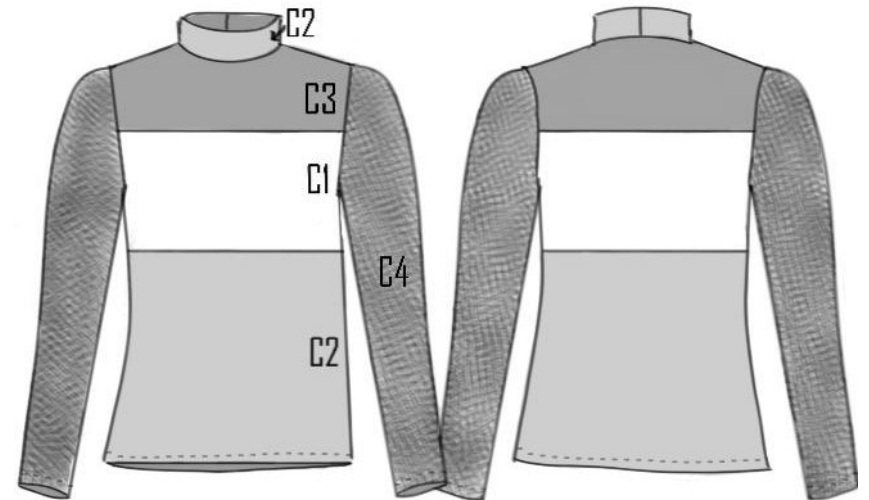

F. 21106

SLEEVELESS MALE STYLES

TOP LEFT: 24304

TOP RIGHT: 24102

BOTTOM LEFT: 24305

BOTTOM RIGHT: 24104

LONG SLEEVE MALE STYLES

TOP LEFT: 24105

TOP RIGHT: 24106

BOTTOM LEFT: 24911

BOTTOM RIGHT: 24912

COLOR BLOCK SHORT SLEEVE

A

B

C

D