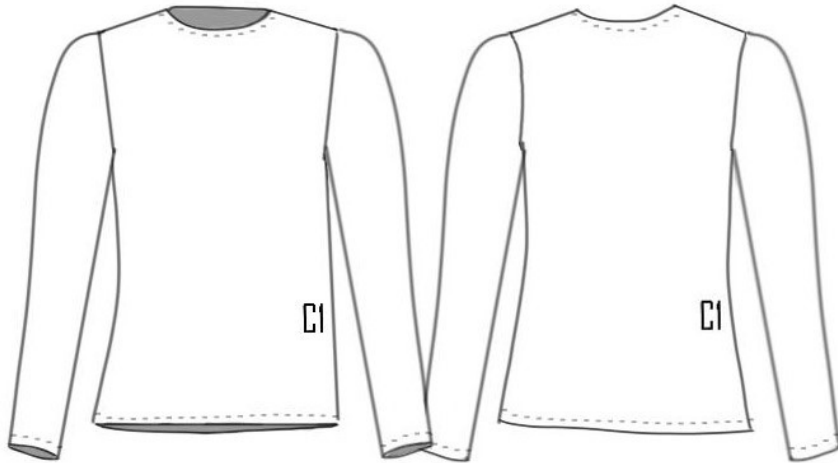

F. 21106

SLEEVELESS MALE STYLES

TOP LEFT: 24304

TOP RIGHT: 24102

BOTTOM LEFT: 24305

BOTTOM RIGHT: 24104

LONG SLEEVE MALE STYLES

TOP LEFT: 24105

TOP RIGHT: 24106

BOTTOM LEFT: 24911

BOTTOM RIGHT: 24912

COLOR BLOCK SHORT SLEEVE

A

B

C

D