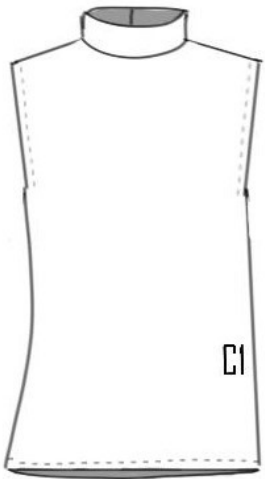

MEN'S BASIC SHORT SLEEVE

TOP LEFT: 24101

TOP RIGHT: 24103

BOTTOM LEFT: 24108

BOTTOM RIGHT: 24314

A

B

C

D

E

F

A. 24315

D. 24318

B. 24316

E. 24319

C. 24317

F. 21106

SLEEVELESS MALE STYLES

TOP LEFT: 24304

TOP RIGHT: 24102

BOTTOM LEFT: 24305

BOTTOM RIGHT: 24104

LONG SLEEVE MALE STYLES

TOP LEFT: 24105

TOP RIGHT: 24106

BOTTOM LEFT: 24911

BOTTOM RIGHT: 24912

COLOR BLOCK SHORT SLEEVE

A

B

C

D