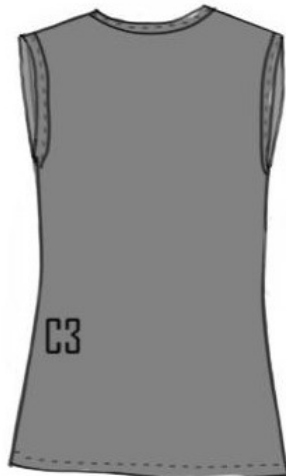

MEN'S BASIC SHORT SLEEVE

TOP LEFT: 24101

TOP RIGHT: 24103

BOTTOM LEFT: 24108

BOTTOM RIGHT: 24314

A

B

C

F. 21106

SLEEVELESS MALE STYLES

TOP LEFT: 24304

TOP RIGHT: 24102

BOTTOM LEFT: 24305

BOTTOM RIGHT: 24104

LONG SLEEVE MALE STYLES

TOP LEFT: 24105

TOP RIGHT: 24106

BOTTOM LEFT: 24911

BOTTOM RIGHT: 24912

COLOR BLOCK SHORT SLEEVE

A

B

C

D