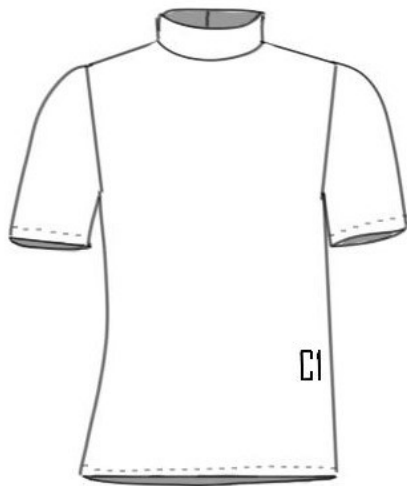

MEN'S BASIC SHORT SLEEVE

TOP LEFT: 24101

TOP RIGHT: 24103

BOTTOM LEFT: 24108

BOTTOM RIGHT: 24314

A

B

C

F. 21106

SLEEVELESS MALE STYLES

TOP LEFT: 24304

TOP RIGHT: 24102

BOTTOM LEFT: 24305

BOTTOM RIGHT: 24104

LONG SLEEVE MALE STYLES

TOP LEFT: 24105