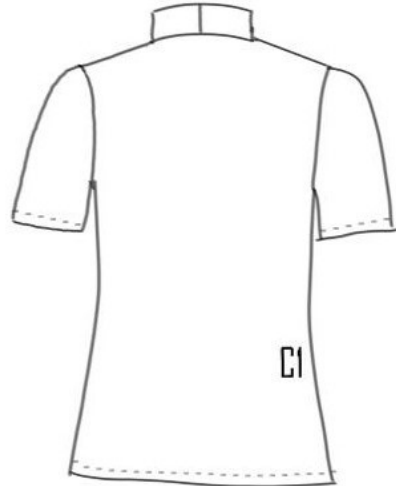

MEN'S BASIC SHORT SLEEVE

TOP LEFT: 24101

TOP RIGHT: 24103

BOTTOM LEFT: 24108

BOTTOM RIGHT: 24314

A

B

C

F. 21106

SLEEVELESS MALE STYLES

TOP LEFT: 24304

TOP RIGHT: 24102

BOTTOM LEFT: 24305

BOTTOM RIGHT: 24104

LONG SLEEVE MALE STYLES

TOP LEFT: 24105

TOP RIGHT: 24106

BOTTOM LEFT: 24911

BOTTOM RIGHT: 24912

COLOR BLOCK SHORT SLEEVE

A

B

C

D