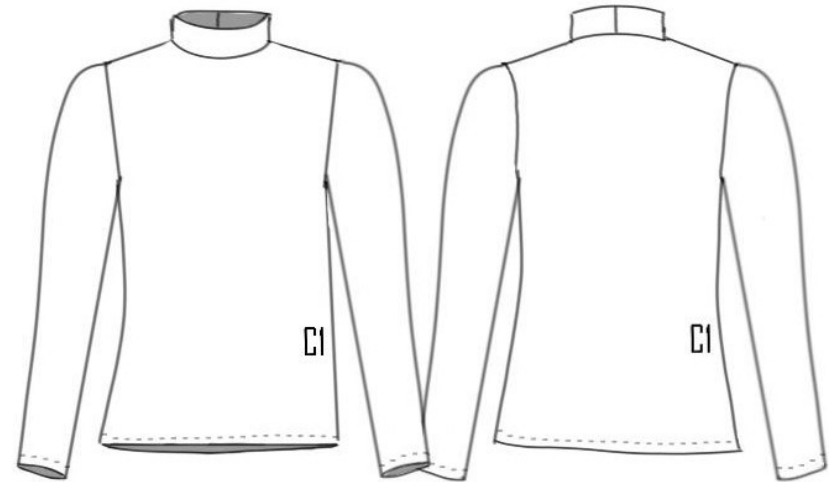

F. 21106

SLEEVELESS MALE STYLES

TOP LEFT: 24304

TOP RIGHT: 24102

BOTTOM LEFT: 24305

BOTTOM RIGHT: 24104

LONG SLEEVE MALE STYLES

TOP LEFT: 24105

TOP RIGHT: 24106

BOTTOM LEFT: 24911

BOTTOM RIGHT: 24912

COLOR BLOCK SHORT SLEEVE

A

B

C

D